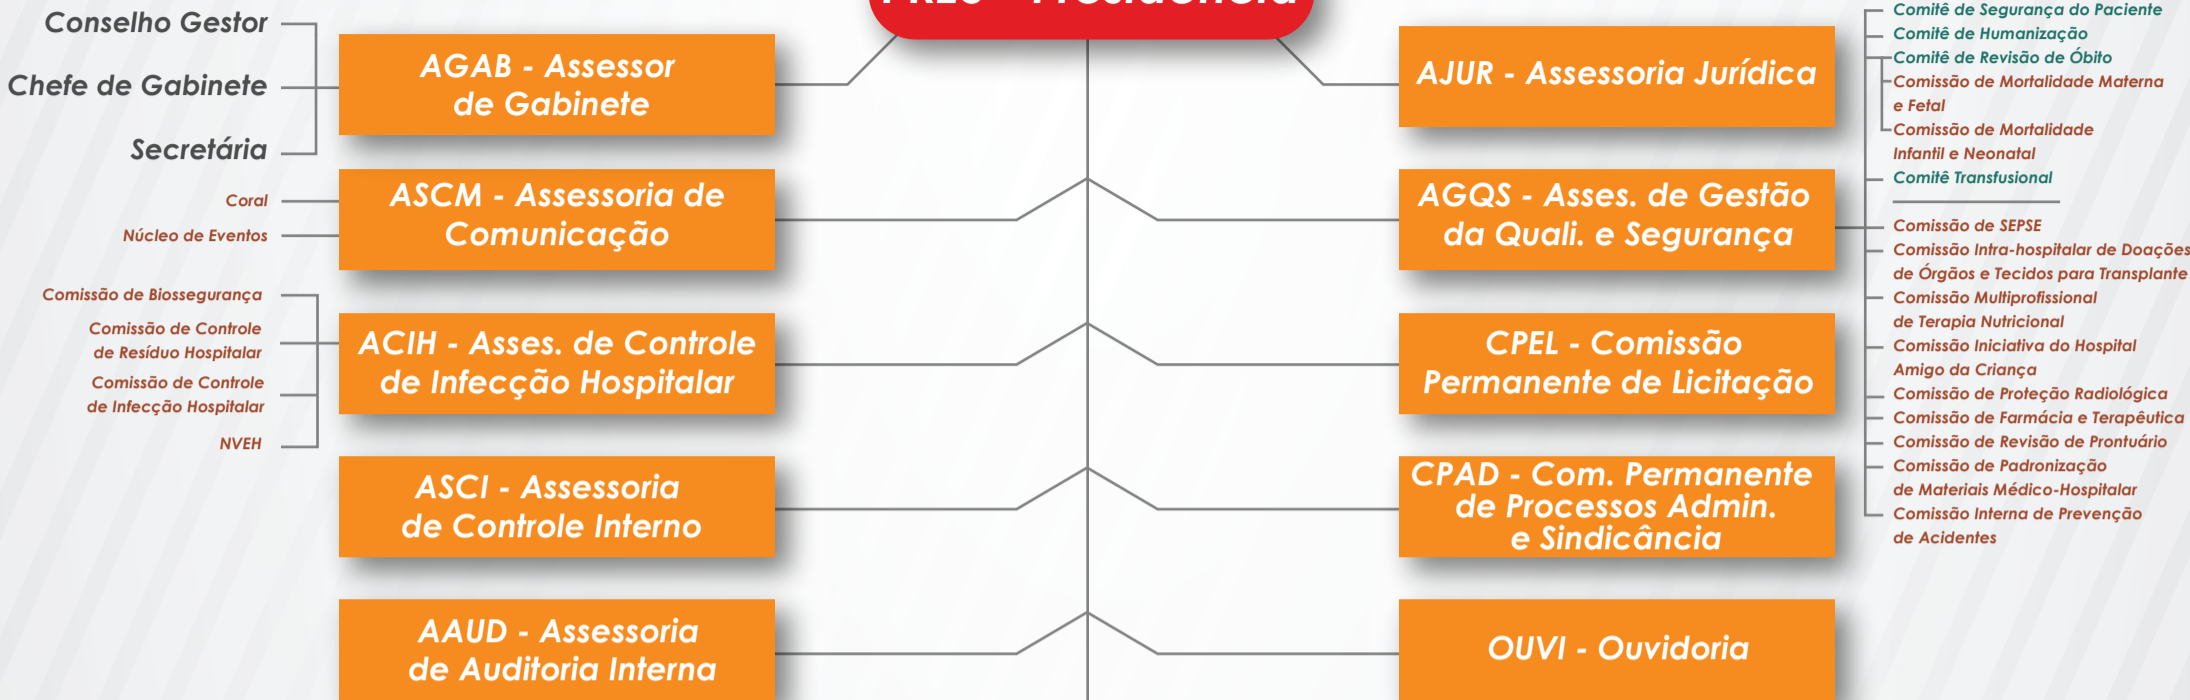

ORGANOGRAMA

PRES - Presidência

DTAS - Diretoria Técnica Assistencial

DATO - Dir. de Apoio Técnico e Operacional

DIAF - Dir. Administrativa e Financeira

DEPE - Dir. de Ensino Pesquisa e Extensão

DPOG - Diretoria de Planejamento, Orçamento e Gestão